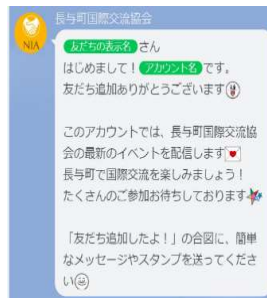

●「MACHI CAFÉ みかん狩り」を開催します

毎年恒例の「みかん狩り」を開催します。長与町の特産物のみかんを採りながら国際交流しませんか？

日時：12月8日(日) 9:45~12:00 (少雨決行)

集合場所：中尾城公園 管理事務所前 (9:30より受付開始)

※徒歩のみかん畑まで移動します。15~20分ほど歩きます。

参加費：無料 ※同居家族である小学生以下の同伴者1名まで可。

(年会費を本年までの会員は年会費1,000円、高校生以下500円)